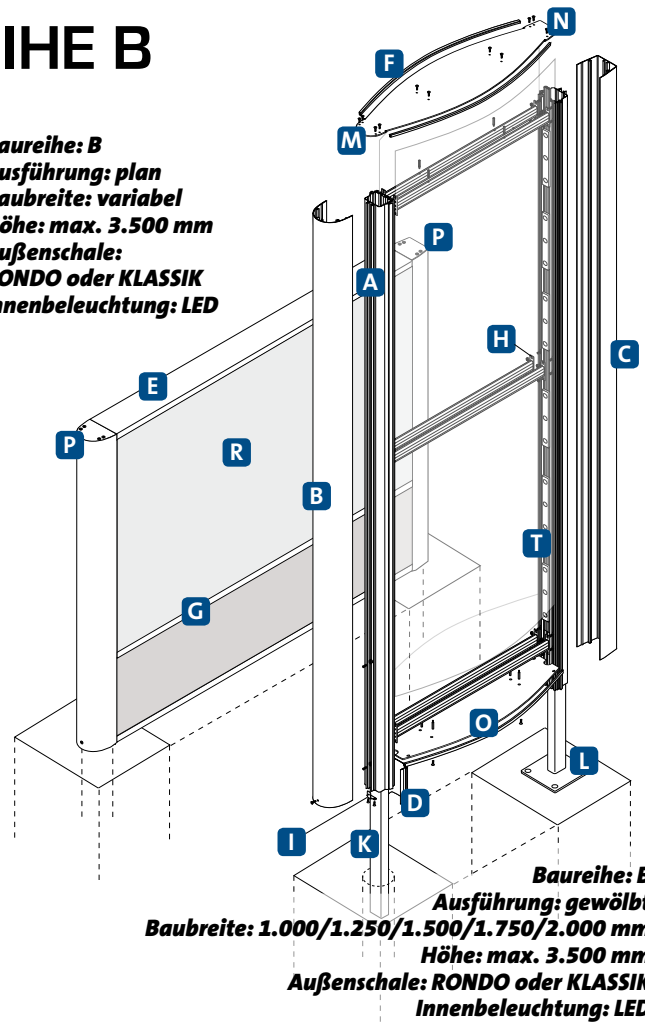

PYLON

gewölbt oder plan

PRODUKTE FÜR DEN SCHILDERMACHER

ÜBERSICHT PYLON BAUREIHE B

Ein Pylon wirkt allein durch Form und Größe und ist dadurch ein repräsentativer und unübersehbarer Botschafter für Firmen und Einrichtungen. Wir bieten Ihnen Bausätze für Pylone in verschiedenen Breiten und Höhen, ganz nach Ihren Vorstellungen. Bei den Außenschalen können Sie zwischen den Formen **RONDO** oder **KLASSIK** wählen. Alle Pylone sind mit **LED-Innenbeleuchtung** lieferbar.

Unsere Bausätze für Pylone können eine **gewölbte** oder **plane** Schildfront haben. **Schildmaterialien:** Aluminiumverbundplatten, Aluminiumblech, Acrylglas, Polycarbonat

Die Angaben zu Fundamentmaßen und statischen Berechnungen werden selbstverständlich mitgeliefert.

Baureihe: B
Ausführung: plan
Baubreite: variabel
Höhe: max. 3.500 mm
Außenschale: RONDO oder KLASSIK
Innenbeleuchtung: LED

Baureihe: B
Ausführung: gewölbt
Baubreite: 1.000/1.250/1.500/1.750/2.000 mm
Höhe: max. 3.500 mm
Außenschale: RONDO oder KLASSIK
Innenbeleuchtung: LED

BAUTEILELISTE

A		Basisprofil 70/50
B		Außenschale Rondo 88/115
C		Außenschale Klassik 88/114
D		Innenschale 112/42
E		Rahmenprofil 115/22, Pylon plan
F		Abschlussprofil 11/18, gerundet
G		Trennprofil 11/23, gerundet
H		Distanzpaneel 45 mit Profiladapter für Distanzpaneel 45
I		Fußwinkel und Kunststoffschraube mit Mutter M 10
K		Stahlseele 70 x 50 x 5 Länge: 1.500 mm