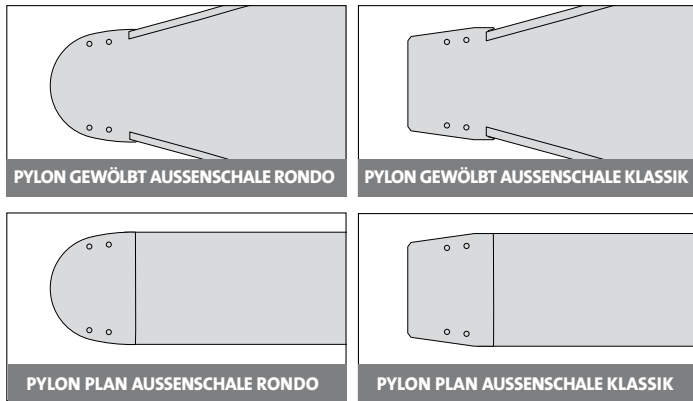

PYLON

gewölbt oder plan

PRODUKTE FÜR DEN SCHILDERMACHER

ÜBERSICHT PYLON BAUREIHE B

Ein Pylon wirkt allein durch Form und Größe und ist dadurch ein repräsentativer und unübersehbarer Botschafter für Firmen und Einrichtungen. Wir bieten Ihnen Bausätze für Pylone in verschiedenen Breiten und Höhen, ganz nach Ihren Vorstellungen. Bei den Außenschalen können Sie zwischen den Formen **RONDO** oder **KLASSIK** wählen. Alle Pylone sind mit **LED-Innenbeleuchtung** lieferbar.

Unsere Bausätze für Pylone können eine **gewölbte** oder **plane** Schildfront haben. **Schildmaterialien:** Aluminiumverbundplatten, Aluminiumblech, Acrylglas, Polycarbonat

Die Angaben zu Fundamentmaßen und statischen Berechnungen werden selbstverständlich mitgeliefert.

Baureihe: B
Ausführung: plan
Baubreite: variabel
Höhe: max. 3.500 mm
Außenschale: RONDO oder KLASSIK
Innenbeleuchtung: LED

Baureihe: B
Ausführung: gewölbt
Baubreite: 1.000/1.250/1.500/1.750/2.000 mm
Höhe: max. 3.500 mm
Außenschale: RONDO oder KLASSIK
Innenbeleuchtung: LED