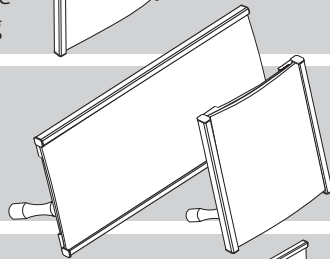

Türschilder

- 6 Breiten
- DIN Formate
- für die Wandmontage
- Raumkennzeichnung

Tischaufsteller

- DIN Formate
- freistehend
- Empfang

Wegweiser

- 6 Höhen / 3 Breiten
- für die Wandmontage
- Kennzeichnung von Richtungen u. Ebenen

Deckenhänger

- 6 Höhen / 3 Breiten
- doppelseitig
- Kennzeichnung von Richtungen u. Ebenen

Fahnschilder

- 6 Höhen
- DIN Formate
- doppelseitig
- Kennzeichnung von Räumen

Orientierungstafel, Wand

- DIN Formate
- für die Wandmontage
- Wegweiser

Orientierungstafel, freistehend

- DIN Formate
- Raumkennzeichnung
- Wegweiser

Infoständer mobil mit schräger oder planer Schildfläche

- DIN Formate
- Raumkennzeichnung
- Wegweiser

Parkplatzschild

- für den Außenbereich
- mit Kombiteil als Erdspieß oder Flanschplatte

Montagesauger

Schieber für frei/besetzt-Anzeige
h = 22 mm (grün/rot)

NEU

Klassik-Profile

Kunststoffabschlußteile

Papiereinleger (perforiert)

Abdeckungen für Deckenhänger und Fahnschilder

Tellerfuß eckig:
Orientierungstafel, freistehend
Tellerfuß Quadrat:
Verwendung Infoständer, freistehend